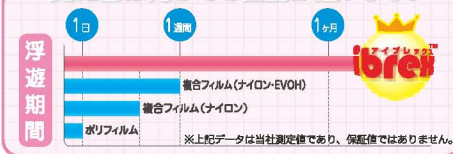

スウィートハートとの
組み合わせで
よりエレガントに!

膨らまし後
約77cm

メタリックライトピンク
0201 31 7102

ibrex™

- 品名 : IBエレガントハート 30
- 商品仕様 : 逆止弁付き、エクステンション付
- ヘリウムガス使用 : 可 / 内容量 : 21.5ℓ / 浮力 : 約 3.5g
- 発注単位 : 5枚
- 商品サイズ : 膨らまし前 W約 72.5cm×H約 87cm
膨らまし後 W約 62cm×H約 77cm

見た目は同じでも性能が違います!

注入後約30日経過品

初期注入量(7.2ℓ)に対して96%維持。
※当社測定値であり、保証値ではありません。

全13色

カラーバリエーション

メタリックピンク以外の
カラーは順次発表致します。

ヘリウムガス注入後約30日バルーンの形状を維持し、浮遊する事が可能となりました。

メタリックレッド
0201 31 7101