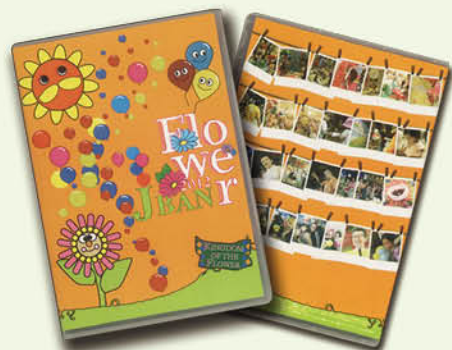

エミリーズバルーンインポートプラス通信

Emily's Balloon
IMPORT+

いつもエミリーズバルーンインポートプラスをご利用いただき誠にありがとうございます。
今回は新商品のお知らせを致します。

のご案内 1/3

JBAN エプロン

お馴染みのJBANロゴが刺繍されたエプロンを作りました！
今年のJBANで先行発売された新商品になります。
大小のポケットがたくさんあり、現場作業にすごく便利です。

発注単位：1枚

- ●フリーサイズ
- ●全8ポケット
  大2個 (H17cm × W25cm)
  小6個 (H11cm × W8cm)

“JBAN2012” DVD あの感動を！

今年開催されたJBAN 16th を映像でご覧いただけます。オープニングは必見です！
本当に感動的な演出でした。

DVD JBAN2012
0514 01 0026

発注単位：1枚