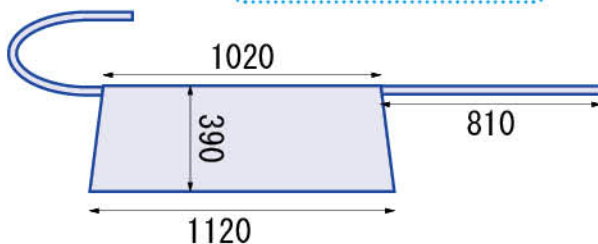

## JBAN エプロン

お馴染みのJBANロゴが刺繍されたエプロンを作りました！  
今年のJBANで先行発売された新商品になります。  
大小のポケットがたくさんあり、現場作業にすごく便利です。

腰下エプロン  
黒 0509 01 0601

腰下エプロン  
紺 0509 01 0602

腰下エプロン  
ストライプ 0509 01 0603

発注単位：1枚

- フリーサイズ
- 全8ポケット  
大2個 (H17cm × W25cm)  
小6個 (H11cm × W8cm)