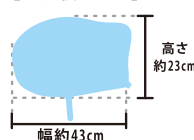

【エア使用の場合】

- ●カップスティックは別売りになります。
- 【ヘリウムガス使用の場合】
- ●ヘリウムガス必要内容量は、約10リットルです。
- ●ヘリウムガス・糸台紙・リボン、は別売りになります。
  (取付加工別途)

*ぬりえをする際は、uniPOSCA・べんてるくれよんを推奨しております。
詳細は、営業担当までお問合せください。

◆エミリーズバルーンインポートプラス◆ 〒140-0002 東京都品川区東品川3-28-25

TEL 03-5715-1625 FAX 03-5715-1626

◆Emily's Balloon ホームページアドレス◆

<http://www.emilys-balloon.com/>

※当通信はインポートプラス会員様限定の
情報です。ご登録のないお客様は
ご購入の前にご登録が必要となります。

※FA X メール配信を停止される場合は弊社まで
ご連絡下さい。なお登録削除に時間を要するため、
次回分が配信される場合がありますのでご了承下さい。